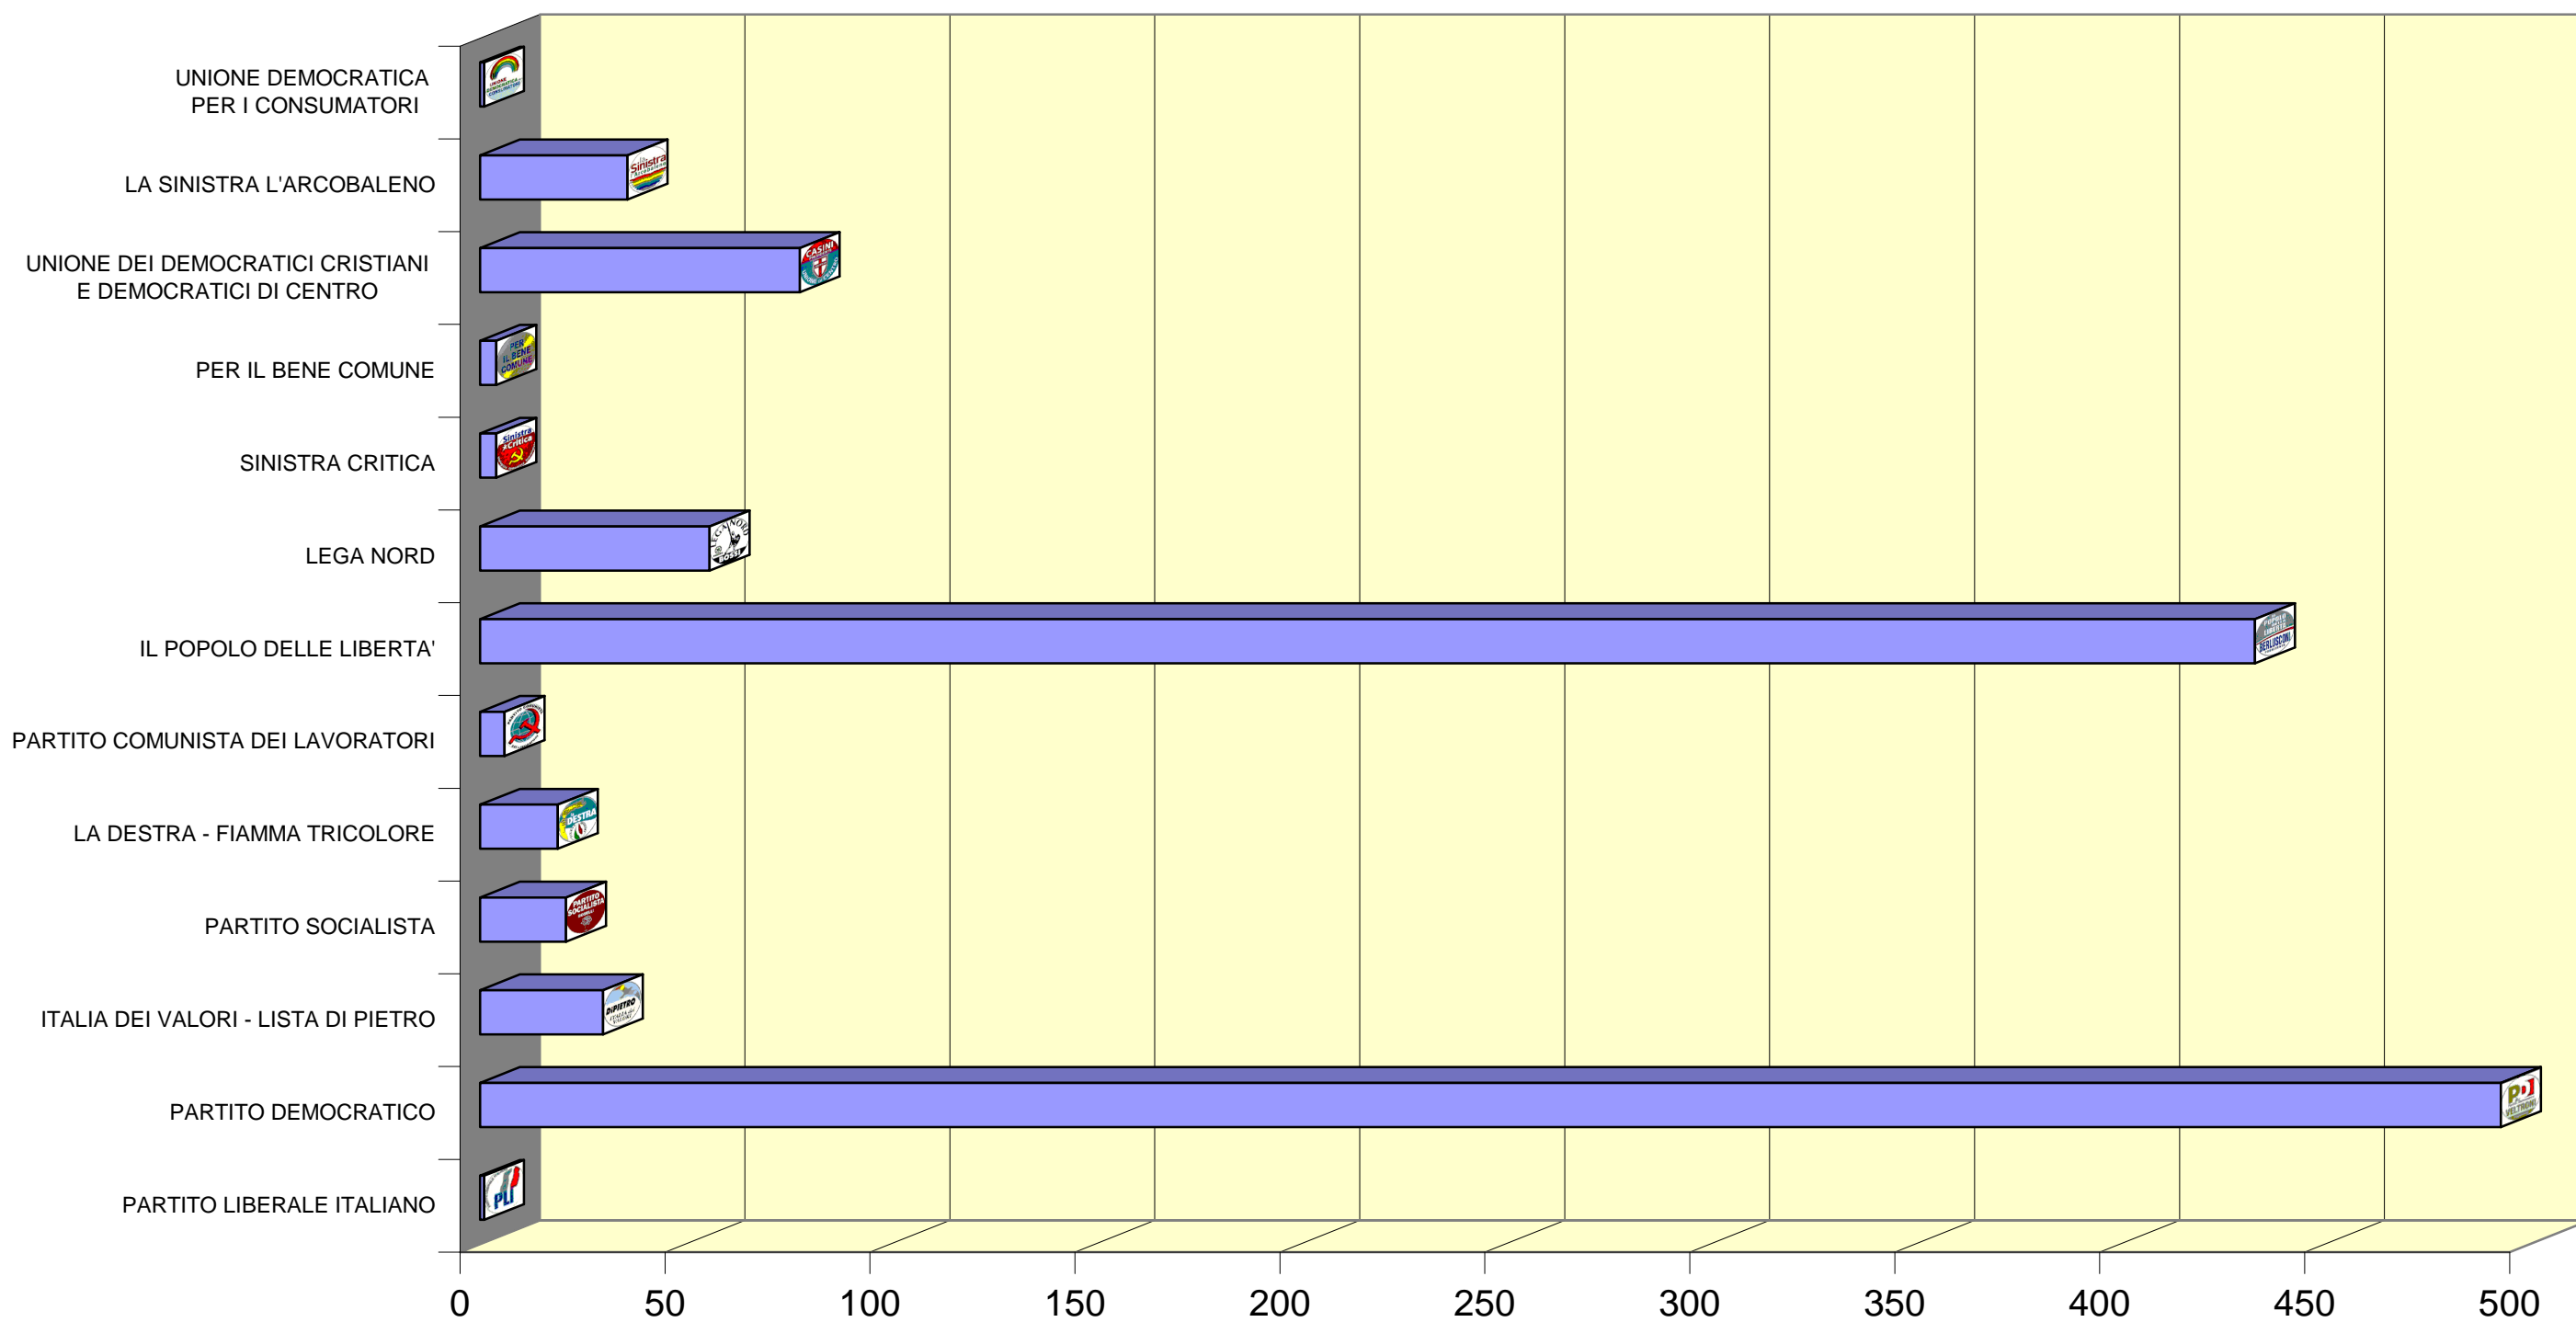

## ELEZIONI POLITICHE 13 - 14 APRILE 2008 SENATO

	PARTITO LIBERALE ITALIANO	PARTITO DEMOCRATICO	ITALIA DEI VALORI - LISTA DI PIETRO	PARTITO SOCIALISTA	LA DESTRA - FIAMMA TRICOLORE	PARTITO COMUNISTA DEI LAVORATORI	IL POPOLO DELLE LIBERTA'	LEGA NORD	SINISTRA CRITICA	PER IL BENE COMUNE	UNIONE DEI DEMOCRATICI E DEMOCRATICI DI CENTRO	LA SINISTRA L'ARCOBALENO	UNIONE DEMOCRATICA PER I CONSUMATORI
■ Serie1	1	493	30	21	19	6	433	56	4	4	78	36	1